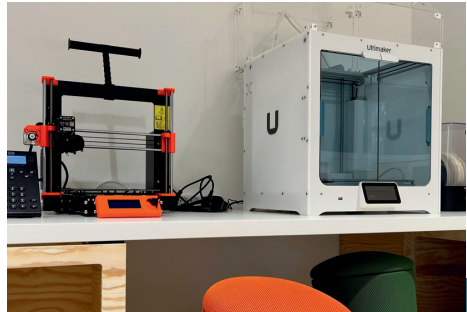

Qu'est-ce que c'est ? Que peut-on y faire ?

Situé à l'espace Pierre Reverdy à Sablé-sur-Sarthe, c'est un lieu équipé d'imprimantes 3D, d'une découpeuse laser, une brodeuse numérique, une machine à coudre...

Laissez libre court à votre créativité pour **fabriquer** ou **personnaliser** des objets, des vêtements. Créez des pièces de rechange pour **réparer** et réutiliser vos affaires cassées, ou découvrez nos **ateliers** thématiques !

Ateliers thématiques

La participation aux ateliers est de 4€.
(consommables inclus)

Les moins de 15 ans doivent être accompagnés d'un adulte.

Sam. 2 mai | 10h à 12h |

À partir de 12 ans |

Spécial Fête de la Nature :

Fabriquez votre hôtel à insectes pour le jardin ou le balcon.

Sam. 6 juin | 10h à 12h |

À partir de 12 ans |

Spécial Fête de la Musique :

Réalisez un mini instrument (maracas, ocarina, kalimba...)