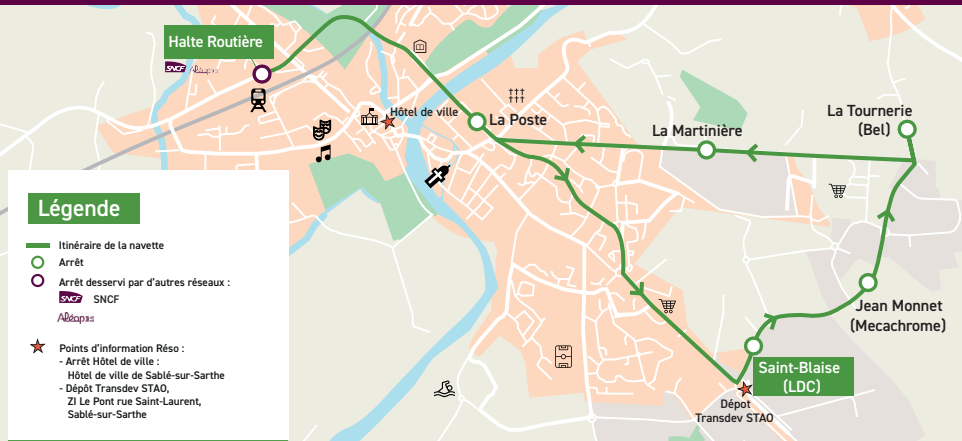

résO

Horaires navette express à compter du 15 décembre 2025

HALTE ROUTIÈRE <> ZONE D'ACTIVITÉS

Jours de circulation : du lundi au vendredi
sauf les jours fériés.

HALTE ROUTIÈRE > LA MARTINIÈRE

SAINT BLAISE > HALTE ROUTIÈRE

ARRÊTS			
Halte routière	07:40	08:15	08:45
La Poste	07:44	08:19	08:49
Saint-Blaise	07:48	08:28	08:53
Jean Monnet	07:50	08:30	08:54
La Tournerie	07:52	08:32	08:55
La Martinière	07:54	08:35	08:57

ARRÊTS			
Saint-Blaise	16:40	17:25	18:05
Jean Monnet	16:42	17:27	18:07
La Tournerie	16:45	17:29	18:10
La Martinière	16:47	17:31	18:12
La Poste	16:50	17:34	18:15
Halte routière	16:57	17:41	18:22