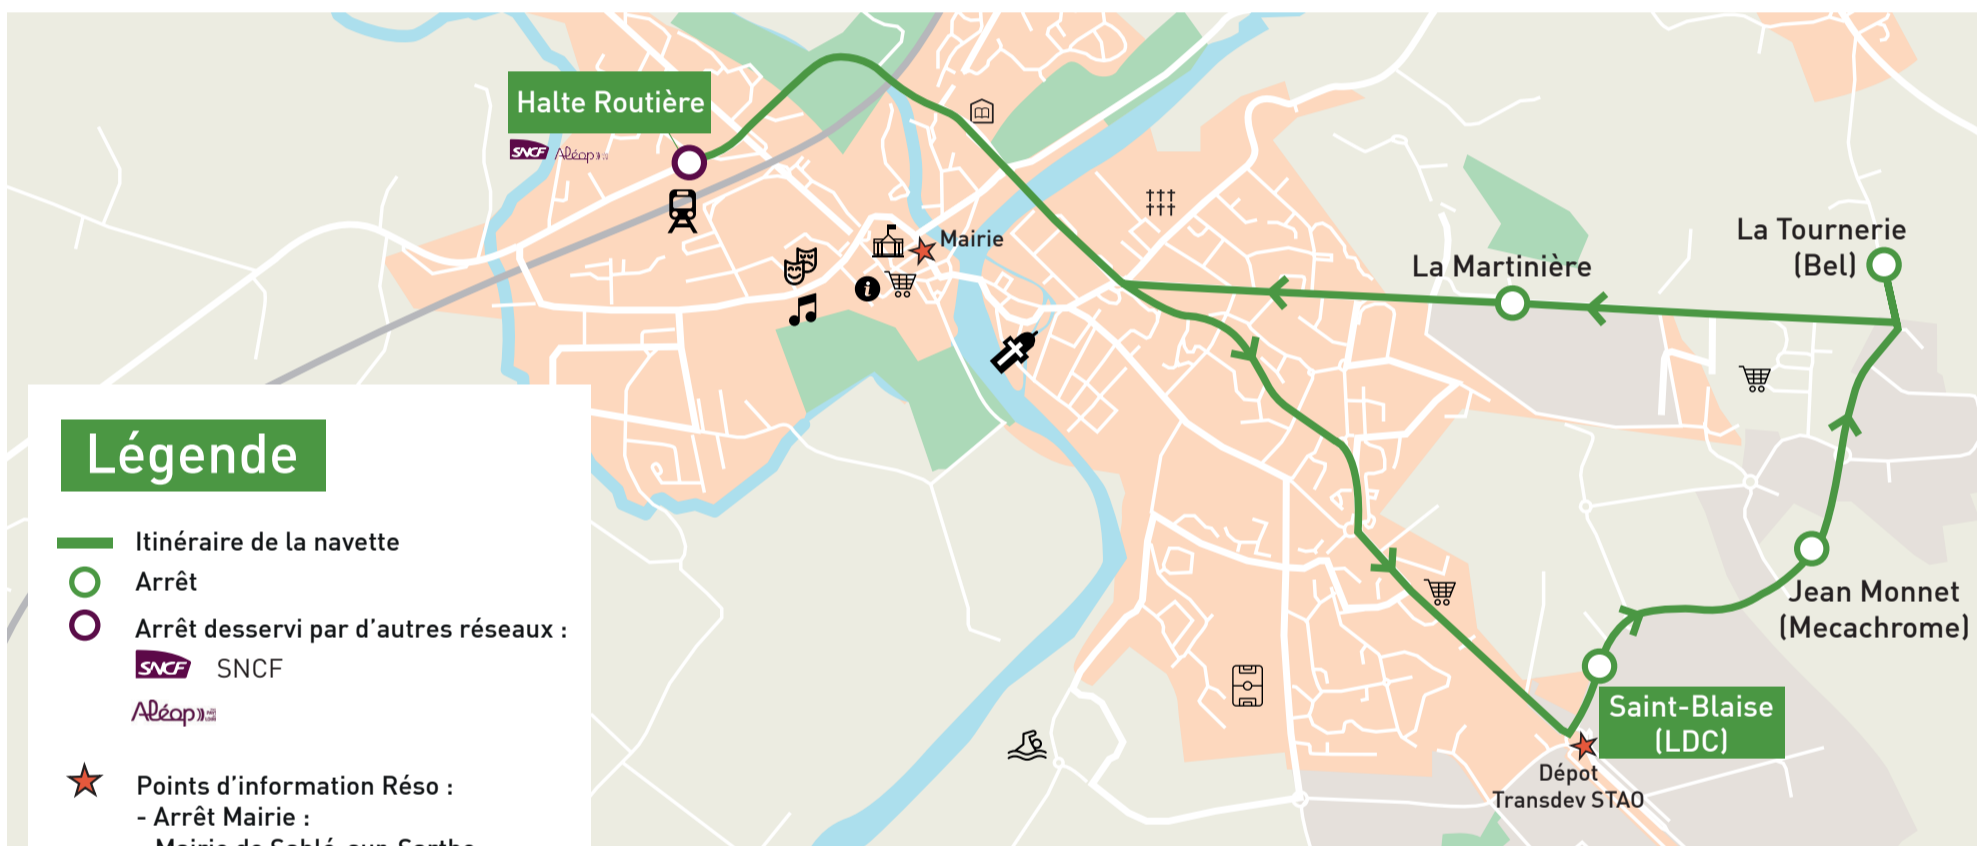

#### HALTE ROUTIÈRE > LA MARTINIÈRE

##### ARRÊTS

Halte routière	07:40	08:10	08:40
Saint-Blaise	07:48	08:21	08:49
Jean Monnet	07:50	08:23	08:51
La Tournerie	07:52	08:25	08:53
La Martinière	07:54	08:27	08:55

#### SAINT BLAISE > HALTE ROUTIÈRE

##### ARRÊTS

Saint-Blaise	16:40	17:25	18:05
Jean Monnet	16:42	17:27	18:07
La Tournerie	16:45	17:30	18:10
La Martinière	16:47	17:32	18:12
Halte routière	16:57	17:42	18:22

Jours de circulation : du lundi au vendredi sauf les jours fériés.